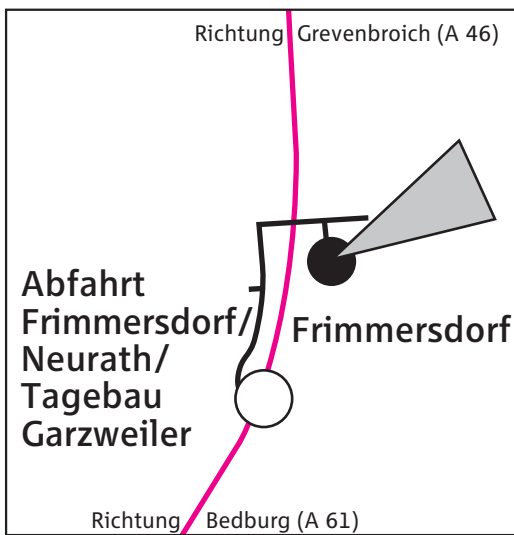

### So finden Sie uns

#### Mit dem Auto

**aus Richtung Köln/Koblenz/Ludwigshafen (A 61):**  
an der AS Bedburg abfahren; in Richtung Grevenbroich fahren;

**aus Richtung M'gladbach/Düsseldorf/Heinsberg (A 46):**  
an der AS Jüchen auf die A 540 in Richtung Köln wechseln; an der AS Grevenbroich-Gustorf abfahren; in Richtung Bedburg fahren;

nach ca. 5 km an der Abfahrt Frimmersdorf/Neurath abbiegen;  
am Kieswerk über die Kreuzung geradeaus die Ertfstraße entlang; nach 300 m rechts durch die Unterführung; 100 m rechts das Weiterbildungs- und Gesundheitszentrum Frimmersdorf.

#### Mit Bus & Bahn

am Bahnhof Grevenbroich (DB-Strecke Köln-M'gladbach) umsteigen in Bus 891 Richtung Neurath/Im Meiswinkel; in Frimmersdorf aussteigen; 15 Minuten Fußweg.

Fahrplanauskunft:  
[www.vrsinfo.de](http://www.vrsinfo.de)/[www.avv.de](http://www.avv.de)/[www.vrr.de](http://www.vrr.de)